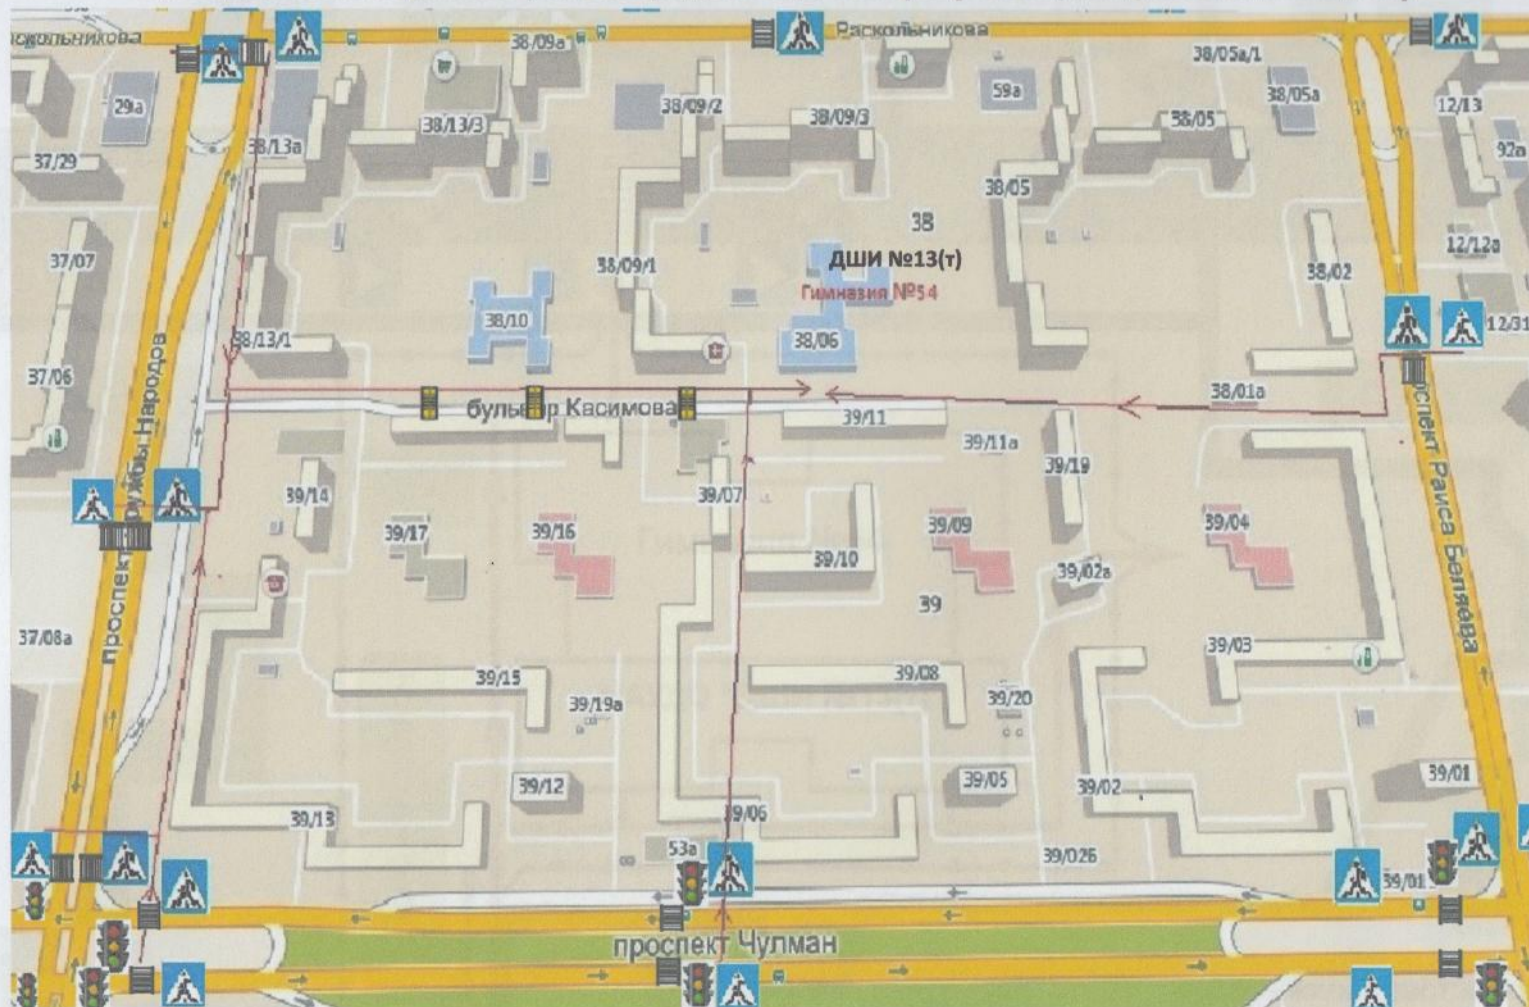

**Схема 1. Район расположения МАУДО «Детская школа искусств №13(г)»,
пути движения транспортных средств и детей (обучающихся, воспитанников)**

- → Направление движения детей
- → Направление движения транспорта

- транспортная часть, тротуар
- движение транспорта
- движение детей (учеников) в образовательном учреждении
- ограждение двора